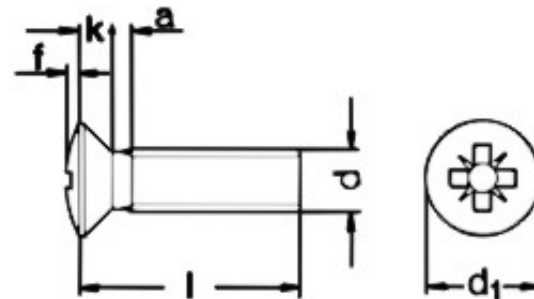

DIN 966 Philips Oval Countersunk Screws

Machine Screws
4.8 Grade
Phillips Oval Head Countersunk
M065 - 966-4.8 Zinc Plated
DIN 966
ISO 7047

Diameter	M2	M2.5	M3	M4	M5	M6	M8
a	-	0.9	1	1.4	1.6	2	2.5
f	0.5	0.6	0.75	1	1.25	1.5	2
k	1.2	1.5	1.65	2.2	2.5	3	4
d1	3.8	4.7	5.6	7.5	9.2	11	14.5
Driver Size	H1	H1	H1	H2	H2	H3	H4
Length (mm)	Pkg.						
4	100						
5	100	100					
6	100	100	100	100			
8	100	100	100	100	100		
10	100	100	100	100	100	100	
12	100	100	100	100	100	100	
14			100	100	100	100	
16			100	100	100	100	100
20			100	100	100	100	100
25			100	100	100	100	100
30				100	100	100	100
35				100	100	100	100
40				100	100	100	100
45					100		
50					100	100	