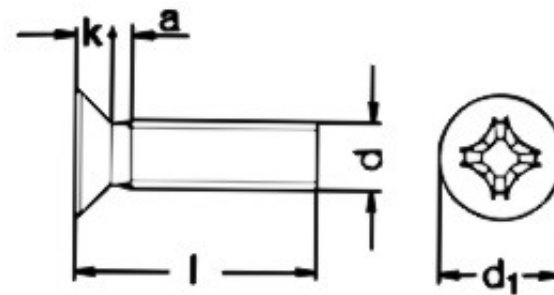

DIN 965 Philips Flat Countersunk Screws

Machine Screws
 4.8 Grade
 Phillips Flat Head Countersunk
 M060 - 965-4.8 Zinc Plated
 DIN 965
 ISO 7046

Diameter	M2	M2.5	M3	M4	M5	M6	M8
a	-	0.9	1	1.4	1.6	2	2.5

DIN 965 Philips Flat Countersunk Screws

k	1.2	1.5	1.65	2.2	2.5	3	4
d1	3.8	4.7	5.6	7.5	9.2	11	14.5
Driver Size	H1	H1	H1	H2	H2	H3	H4
Length (mm)	Pkg.						
4	100						
5	100	100	100				
6	100	100	100	100			
8	100	100	100	100	100		
10	100	100	100	100	100	100	
12	100	100	100	100	100	100	
14						100	
16	100	100	100	100	100	100	100
18						100	
20	100	100	100	100	100	100	100
25			100	100	100	100	100
30				100	100	100	100
35				100	100	100	100
40				100	100	100	100
45					100	100	
50					100	100	
60					100		